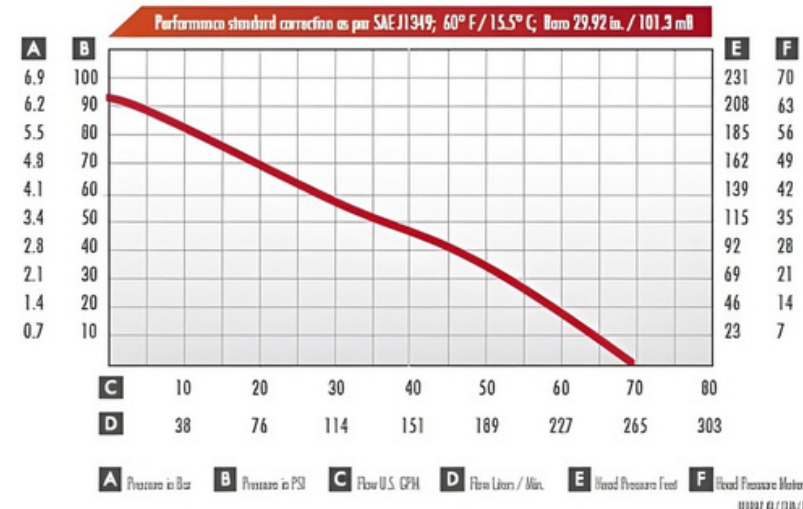

ΠΡΟΑΙΡΕΤΙΚΑ

- **70FLHPPQC** - ΧΕΙΡΟΚΙΝΗΤΗ ΑΝΤΛΙΑ ΑΝΑΡΡΟΦΗΣΗΣ QC
- **70FLHPPPS** - ΧΕΙΡΟΚΙΝΗΤΗ ΑΝΤΛΙΑ ΑΝΑΡΡΟΦΗΣΗΣ NPSH 1 1/2" / 38MM
- **70FLHPPNH** - ΧΕΙΡΟΚΙΝΗΤΗ ΑΝΤΛΙΑ ΑΝΑΡΡΟΦΗΣΗΣ ΝΗ
- **71W104-PRIMEKIT** - ΚΙΤ ΧΕΙΡΟΚΙΝΗΤΗΣ ΑΝΤΛΙΑΣ ΑΝΑΡΡΟΦΗΣΗΣ ΓΙΑ WICK® 100-4H
- **70FL15TPPS** - ΠΡΟΣΤΑΤΕΥΤΙΚΟ ΣΠΕΙΡΩΜΑΤΟΣ 1.5" - ΕΚΡΟΗΣ
- **6124NM24PF** - ΑΝΤΑΠΤΟΡΑΣ ΑΛΟΥΜΙΝΙΟΥ (ΔΙΕΛΛΑΤΟΣ) 1.5" ΝΗ ΑΡΣΕΝΙΚΟ x 1.5" NPSH ΘΗΛΥΚΟ
- **70FL15DLPS10** - ΣΩΛΗΝΑΣ ΑΝΑΡΡΟΦΗΣΗΣ DRAFTLITE HP 1.5" / 38MM X 10' / 3.1M - NPSH
- **70FLFV15PF** - ΠΟΔΟΒΑΛΒΙΔΑ/ΦΙΛΤΡΟ (ΑΝΟΞΕΙΔΩΤΟ) 1 1/2"/38MM ΘΗΛΥΚΟ NPSH
- **WICK FIRE PACK** - ΣΑΚΙΔΙΟ ΜΕΤΑΦΟΡΑΣ